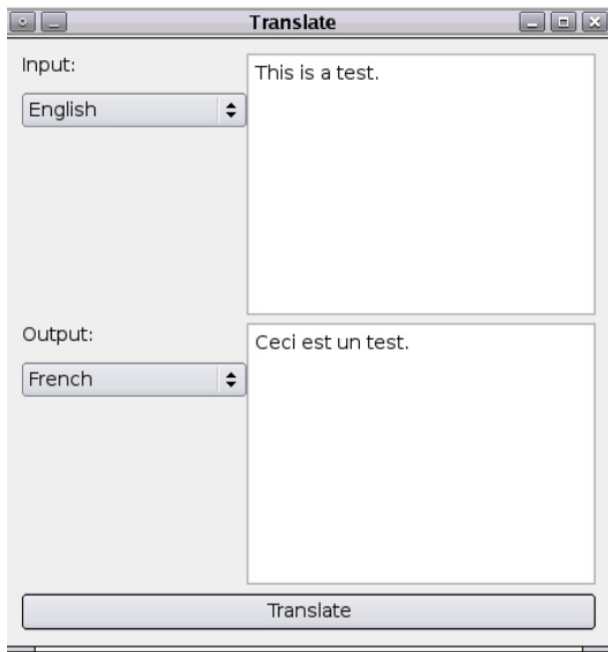

Tee puhelimesta tulkki

Lähde: <https://yksityisille.hub.elisa.fi/kielenkaantaja-puhelimesta/>

- Sanakirja.org
  - yksittäisten sanojen
  - osaa ääntää haetut sanat ja
  - tarjoaa synonyymeja kattavasti
- Microsoft Translator
  - osaa suoraan kameraa kohdistamalla kääntää tekstin alkuperäisen tekstin päälle.
  - ymmärtää puhetta ja kokonaisia lauseita
  - kielipaketit voi ladata puhelimeen, joten nettiyhteys ei ole välttämätön
  - tulkkaukset eivät vielä yllä laadultaan Google-kääntäjän tasolle
- Google-kääntäjä
  - kokonaisten lauseiden kääntämiseen.
  - voi käydä keskustelua vastapuolen kanssa puhelimen toimiessa simultaanitulkkina
  - sovellus hallitsee myös sanojen tunnistuksen ja kääntämisen kuvista
  - täydelliseen hyödyntämiseen tarvitaan nettiyhteys