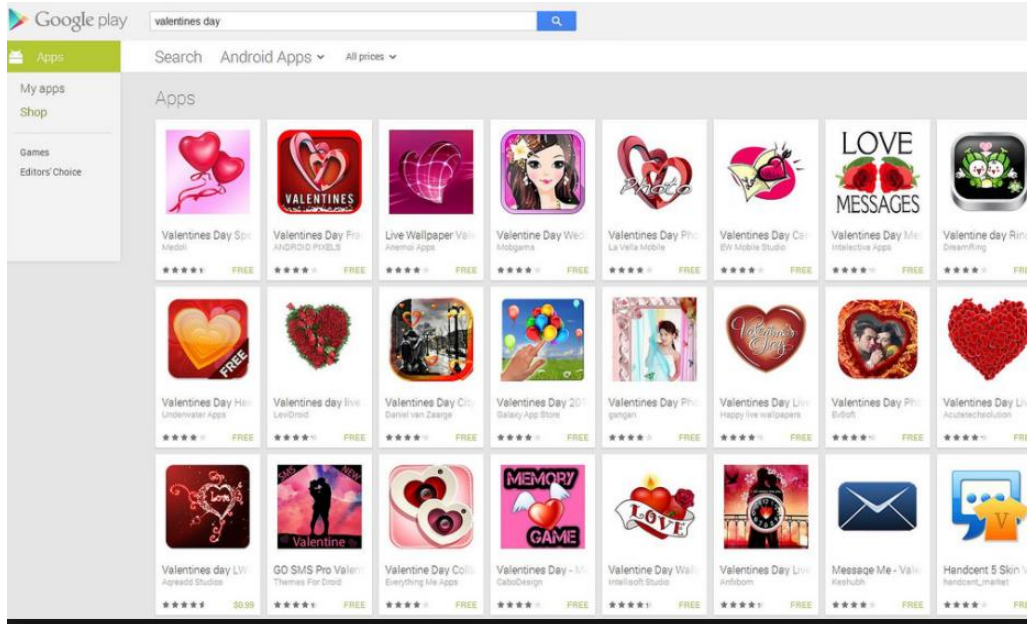

Viihtyisämpää matkantekoa

- Lataa etukäteen ilman datayhteyttä toimivia sovelluksia
- Monet mainosrahoitteiset sovellukset toimivat lentotilassa ja näin välttyt mainoksien katselulta